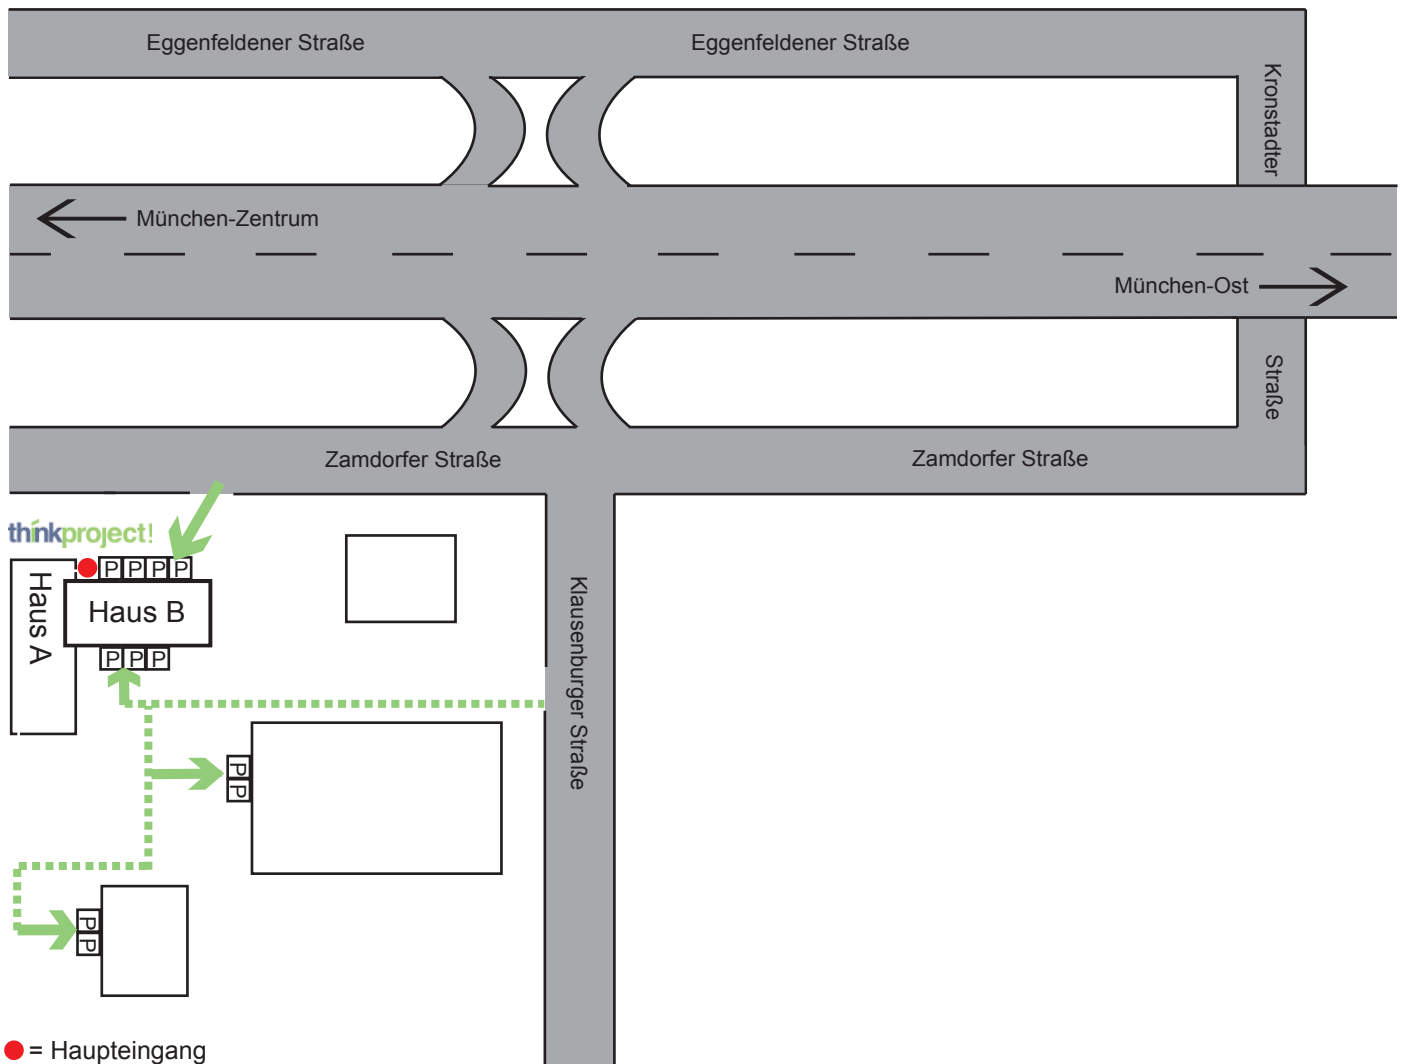

**think project! GmbH & think project! International GmbH & Co. KG**

Zamdorfer Straße 100  
 81677 München  
 Tel. +49 89 930 839-300

**Von München-Ost kommend**

Fahren Sie an der Ausfahrt München-Zamdorf von der Autobahn ab. Biegen Sie nach rechts in die Eggenfeldener Straße ein. Nach ca. 50 Metern sehen Sie eine Ampel. An dieser biegen Sie wieder rechts ab. Nach der Unterführung folgen Sie dem Straßenverlauf und fahren ca. 300 Meter weiter. Nun sehen Sie an der linken Seite das Gebäude, in dem sich das Unternehmen think project! befindet

**Von München-Zentrum kommend**

Fahren Sie an der Ausfahrt München-Zamdorf von der Autobahn ab. Biegen Sie nach rechts in die Zamdorfer Straße ein. Nach ca. 20 Metern sehen Sie auf der linken Seite das Gebäude, in dem sich das Unternehmen think project! befindet.